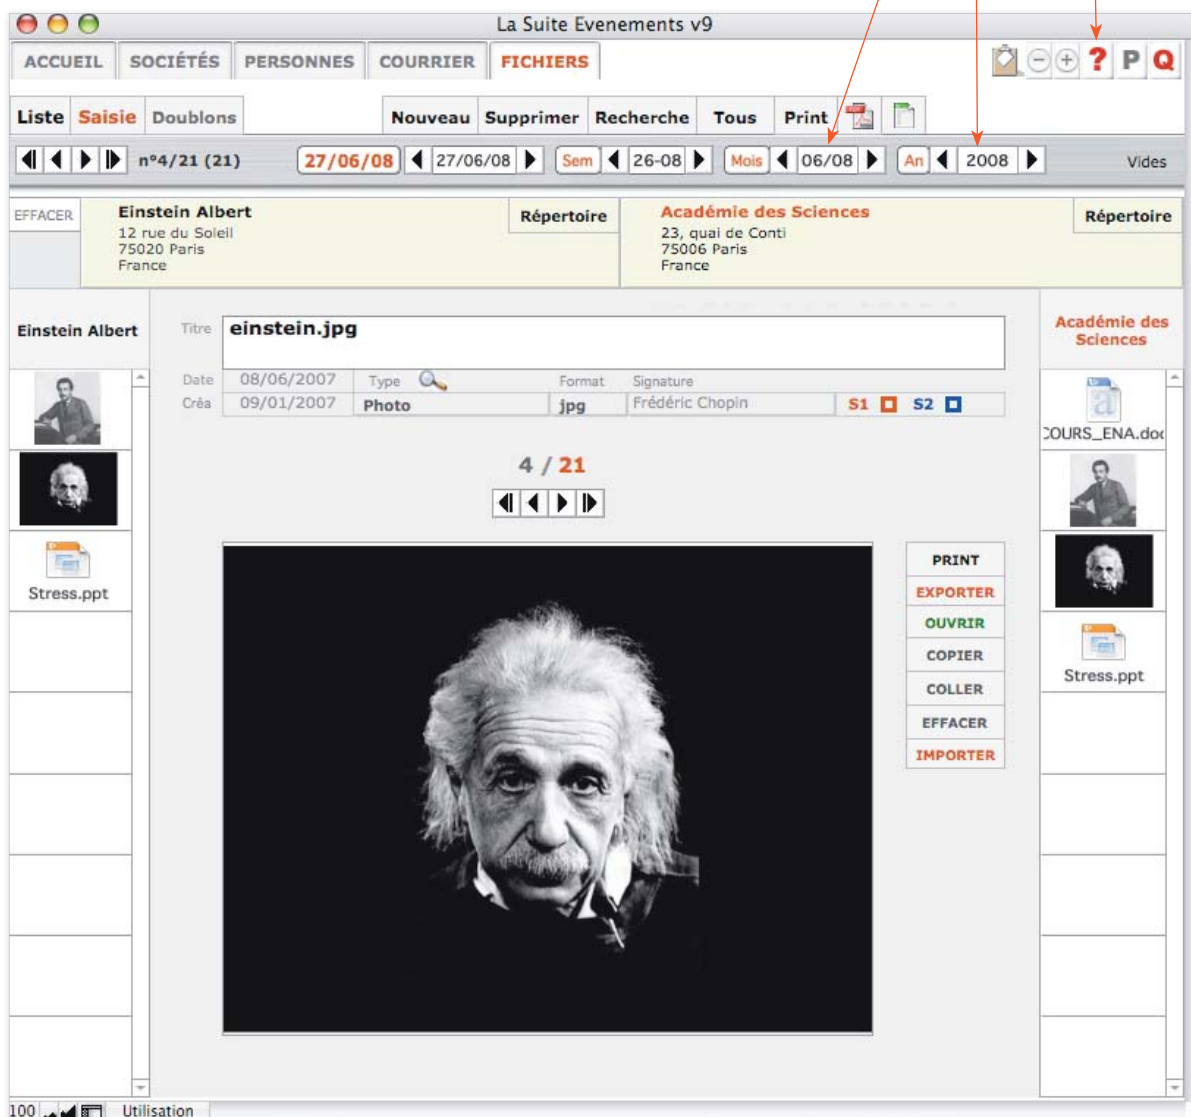

FICHIERS

Compteurs : recherche par date (jour, semaine ,mois, année)

Aide en ligne