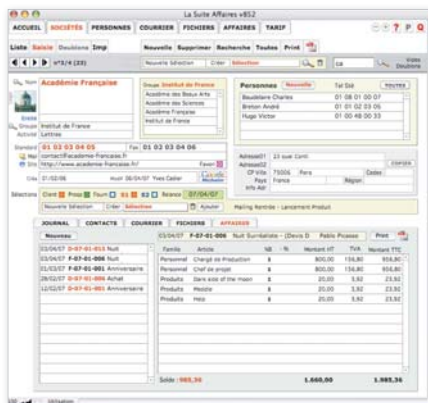

# La Suite

CRÉER . PARTAGER . ARCHIVER

découverte

Une base de données simple et conviviale  
au service de l'entreprise

RÉPERTOIRE

PERSONNES - SOCIÉTÉS

Retour à la page d'accueil

Recherche avancée

Accès aux fichiers de la base

Sélections Utilisateur

Accès à la Personne

Accès aux Sociétés filiales

Création automatique de courrier

- journal - historique
- listes de sélection par statut : clients, prospects, fournisseurs
- listes de sélections personnelles définies par chaque utilisateur
- gestion des relances